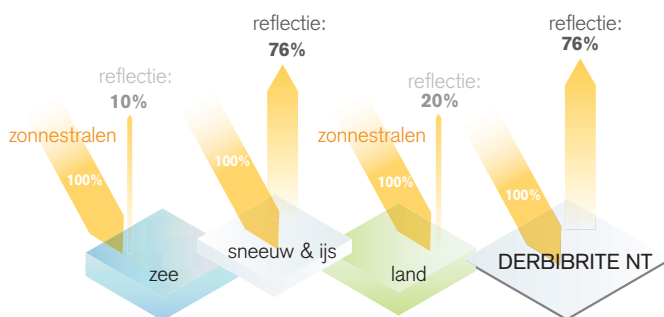

DERBIGUM®
MAKING BUILDINGS SMART