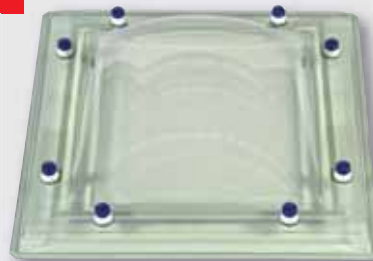

Duurzame lichtkoepels

Lichtkoepels verrijken huis en kantoor. btech beschikt over een uitgebreid assortiment onderhoudsarme en duurzame lichtkoepels, voor zowel nieuwbouw als renovatie. Naast standaard uitvoeringen, zijn de koepels in verschillende afmetingen en hoogtes beschikbaar.

U kan kiezen voor een uitvoering in acrylaat of polycarbonaat, enkel-, dubbel-, drie- of vierwandig, bol- of piramidevormig, helder of opaal, heatsstop of superisolerende koepels.

De koepels en onderdelen, de verschillende combinaties, afmetingen en beglazingen zijn CE-gekeurd. Voor alle maten is er een aanbod bijpassende geïsoleerde opstanden en een gamma aan accessoires.