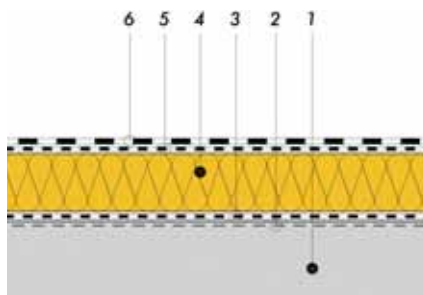

1. Dragende ondergrond in beton
2. DERBIPRIMER S
3. Dampscherm DERBICOAT HP verlijmd met DERBIBOND NT
4. Compatibele isolatie verlijmd met DERBISEAL S
5. Onderlaag DERBICOAT HP verlijmd met DERBIBOND NT
6. Waterdichting in DERBIBRITE NT verlijmd met DERBIBOND NT

Koudverlijming

De plaatsing van de waterdichting DERBIBRITE NT zal bij voorkeur steeds door koudverlijming met de nieuwe solventvrije koudlijm DERBIBOND NT gebeuren.

De voordelen hiervan zijn:

- ✓ Totale en perfecte hechting van uw waterdichtingsmembraan
- ✓ Niet ontvlambaar, dus gebruik en transport in alle veiligheid
- ✓ Eenvoudig toepasbaar
- ✓ Geen rook noch geurhinder

Productspecificaties	
Dikte	3,0 mm
Lengte	10 m
Breedte	1 m
Oppervlakte	10 m²
Rolgewicht	34 kg
Aantal rollen/palet	25

Voor meer informatie en technische ondersteuning kan u terecht op www.derbigum.be