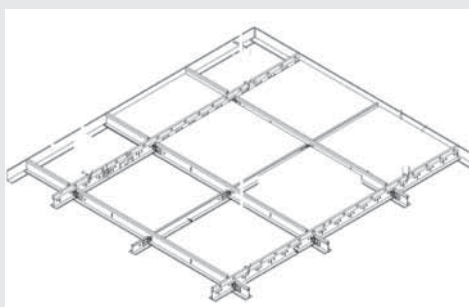

Prijswijzigingen

Producten	Datum	Prijswijziging
Biplex	1/11/09	+ 5%

Metalen profielen en plafondsysteem bij btech

Wandprofielen

Metalen profielen zijn gemaakt uit verzinkt staal en kunnen universeel worden toegepast in scheidingswanden en verlaagde plafonds.

C-profiel

U-profiel

Een verticaal profiel is C-vormig en wordt voornamelijk gebruikt voor scheidingswanden en voorzetwanden. Een horizontaal profiel is U-vormig en wordt bevestigd tegen de vloer of het plafond. Het C-profiel wordt in het U-profiel geschoven en kan daarna afgewerkt worden.