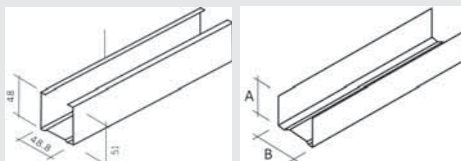

Prijswijzigingen

Producten	Datum	Prijswijziging
Biplex	1/11/09	+ 5%

Metalen profielen en plafondsysteem bij btech

Wandprofielen

Metalen profielen zijn gemaakt uit verzinkt staal en kunnen universeel worden toegepast in scheidingswanden en verlaagde plafonds.

C-profiel

U-profiel

Een verticaal profiel is C-vormig en wordt voornamelijk gebruikt voor scheidingswanden en voorzetwanden. Een horizontaal profiel is U-vormig en wordt bevestigd tegen de vloer of het plafond. Het C-profiel wordt in het U-profiel geschoven en kan daarna afgewerkt worden.